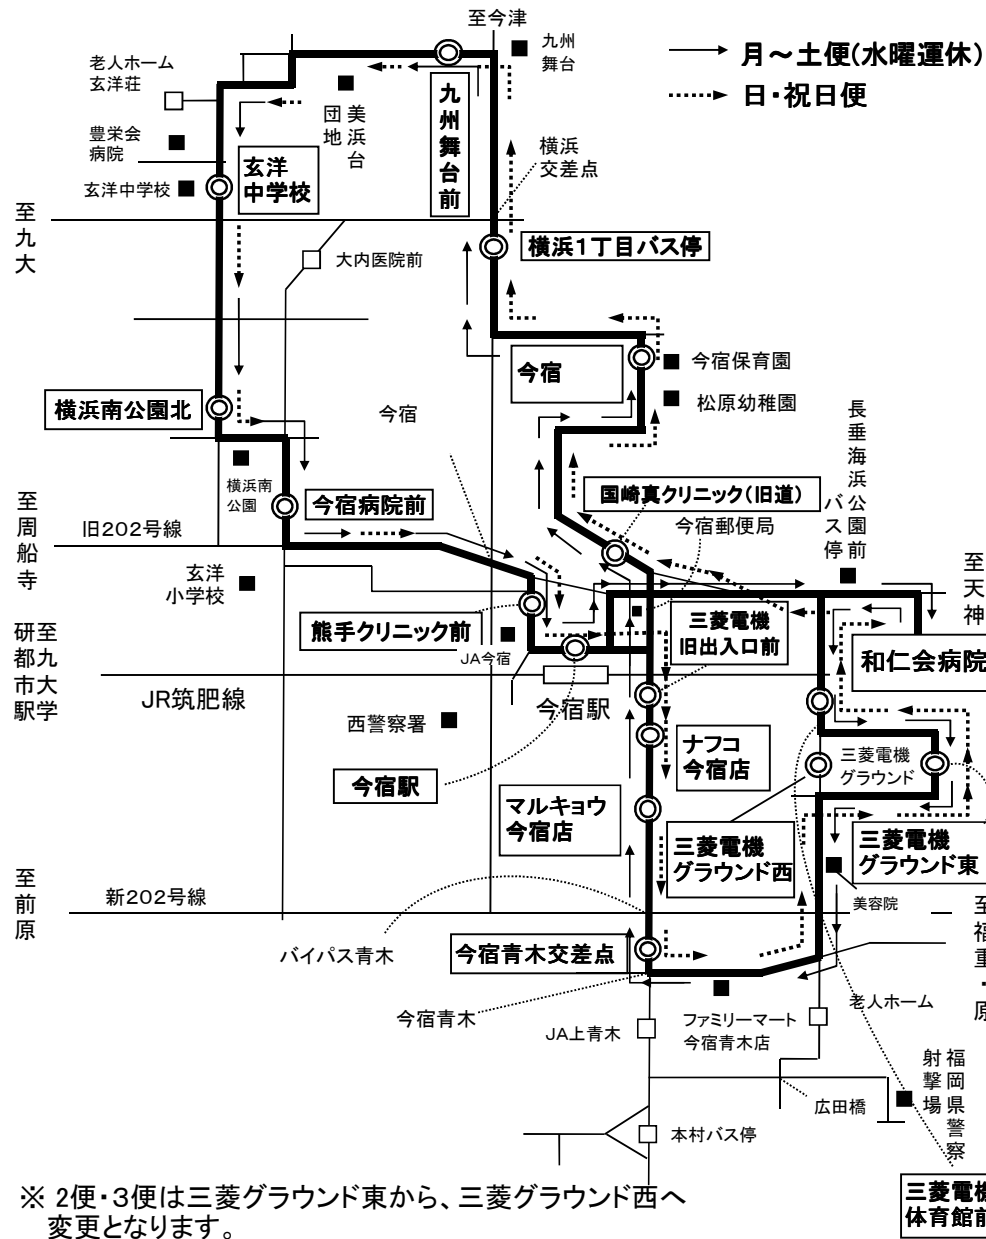

I【青木・横浜コース】 水曜運休

J【青木・今宿コース】 水・土・日・祝日運休

※実際の縮尺とは異なります。