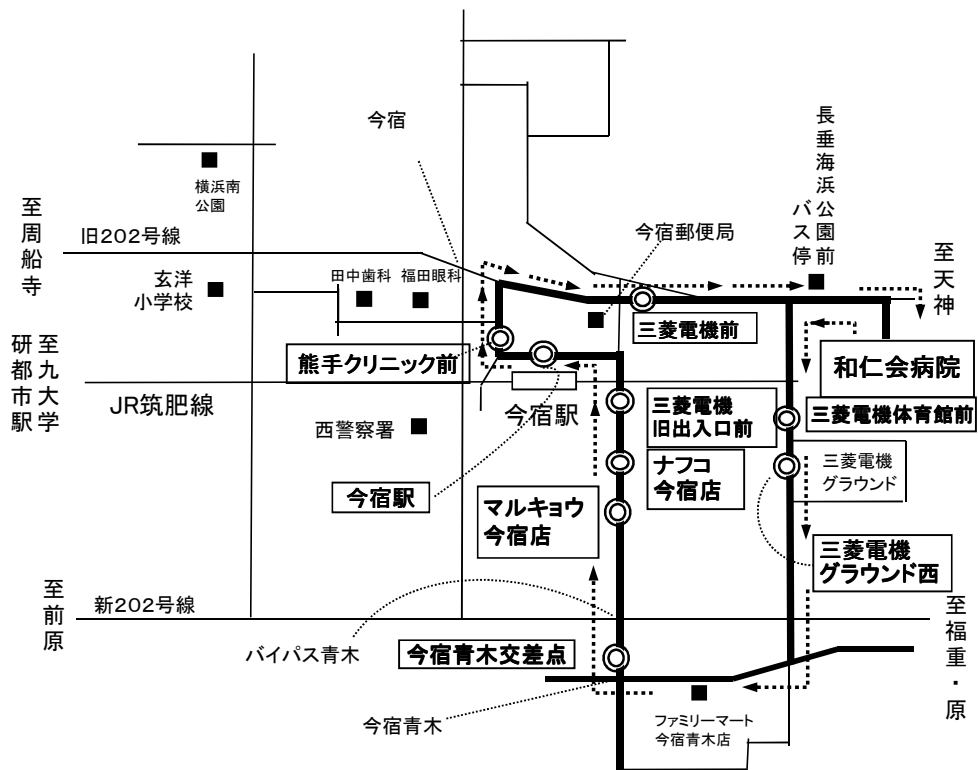

I【青木・横浜コース】 水曜運休

J【青木・今宿コース】 水・土・日・祝日運休

※実際の縮尺とは異なります。